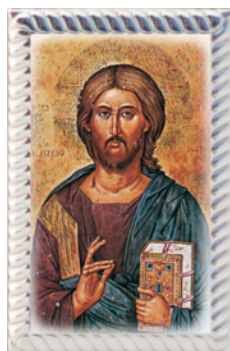

# Art. CAR 1

Cavalletto in legno Noce e stampa su Placca in Argento

Misure: cm 8,5 x 11 x 3

# Art. CAR 1 - AR 1

Quadretto in legno Noce e stampa su Placca in Argento

Sogg.: SF

Sogg.: E

Sogg.: F

Sogg.: PS

Sogg.: BC

Sogg.: CB