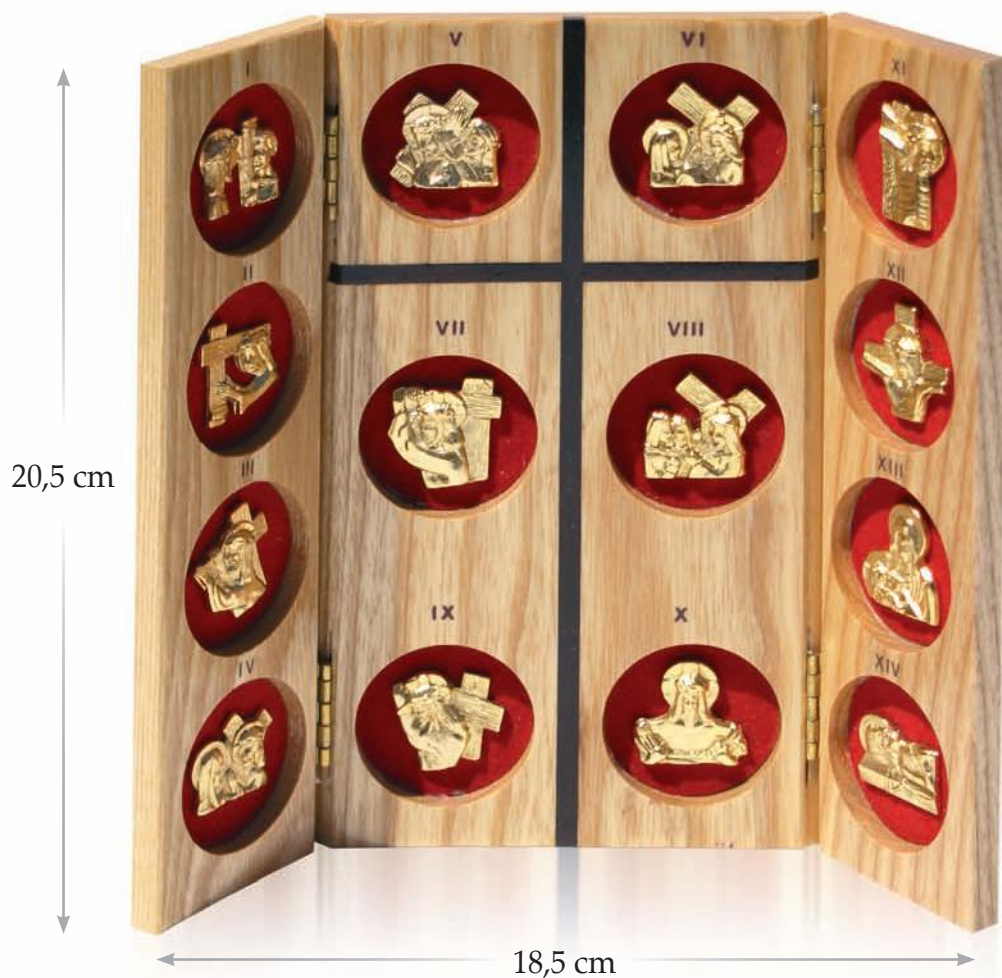

# Art. VC 4

VIA CRUCIS Legno FRASSINO

Misure: cm 20,5 x 18,5 aperto

# Art. VC 5

VIA CRUCIS Legno NOCE

Misure: cm 20,5 x 18,5 aperto